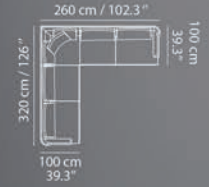

NEW CLASS

CORNER

Bu ünlüde konforunuz için özel
35 DMS HR SÜNGER
kullanılmıştır.
High Comfort with
35 DMS HR
Foam usage

MODERN ŞEHİRLİ....

New Class köşe takımı tanımlamak için üç kelime yeterli; cesur, göz alıcı ve şık... Hayran olunası bir tasarıma sahip olan New Class köşe takımı, farklı tarzıyla modern yaşam alanlarının vazgeçilmezi olmaya aday. Sadeliği, onun şekliğine engel değil. Cesur hatları ise kusursuzluğunun bir adım ötesindedir.

CORNER OF COMFORT AND AESTHETIC....

New energy, brand new atmosphere in your home. Envyable aesthetics, unique design, Modern- classic design style. Wide choice of Fabric, high metal leg designs in 2 different colors.