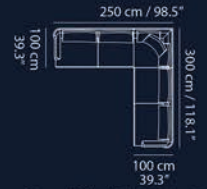

ÖLÇÜLER / Dimensions

Köşe Takımı / Corner : G (W) 230 / Y (H) 92 / D (D) 98

Köşe Takımı / Corner : G (W) 90.5" / Y (H) 36.2" / D (D) 38.5"

TESLA
CORNER

Kumaş Kodu / Fabric Code: Grance 19

FLORYA

CORNER

ÖLÇÜLER / Dimensions